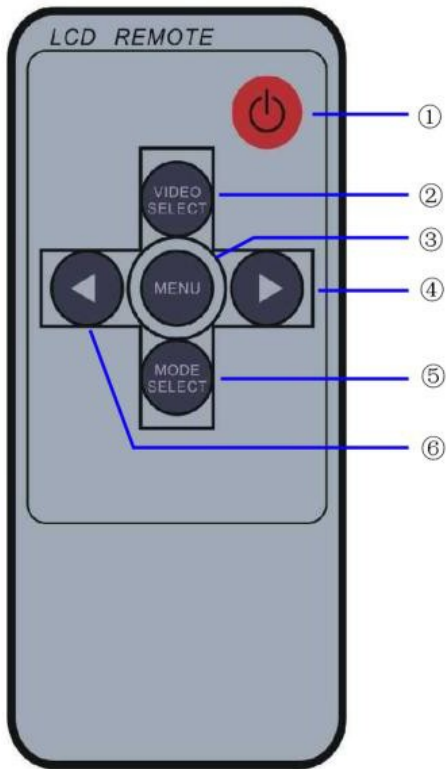

## SXM M0701

MONITOR LCD TFT COLOR

Lea cuidadosamente el manual de instrucciones de este producto antes de utilizar el equipo.

### 1. Imagen del producto

## 2. Instrucciones de operación del control remoto

Funciones del control remoto:

1. Botón de encendido:  
Permite encender o apagar el monitor.
2. Cambio de video:  
Permite alternar entre las diferentes fuentes de video disponibles.
3. Menú:  
Permite acceder al menú en pantalla del monitor.
4. Botón de subir volumen (▶):  
Permite aumentar el volumen u otros parámetros de configuración.
5. Botón de cambio de modo espejo (16:9 / 4:3):  
Permite alternar entre diferentes formatos de visualización.
6. Botón de bajar volumen (◀):  
Permite disminuir el volumen u otros parámetros de configuración.

### 3. Funciones y elementos de la pantalla

Funciones y elementos de la pantalla:

<b>1. Receptor IR:</b>	Sensor para recibir señales del control remoto.
<b>2. Botón de encendido:</b>	Permite encender o apagar la pantalla.
<b>3. Botón de función / arriba:</b>	Permite aumentar valores o desplazarse hacia arriba dentro del menú.
<b>4. Botón de función / abajo:</b>	Permite disminuir valores o desplazarse hacia abajo dentro del menú.
<b>5. Botón de menú:</b>	Permite acceder al menú de configuración en pantalla.
<b>6. Botón de rotación de imagen:</b>	Permite ajustar la orientación de la imagen.
<b>7. Modo de video (16:9 / 4:3):</b>	Permite seleccionar el formato de visualización de la imagen.