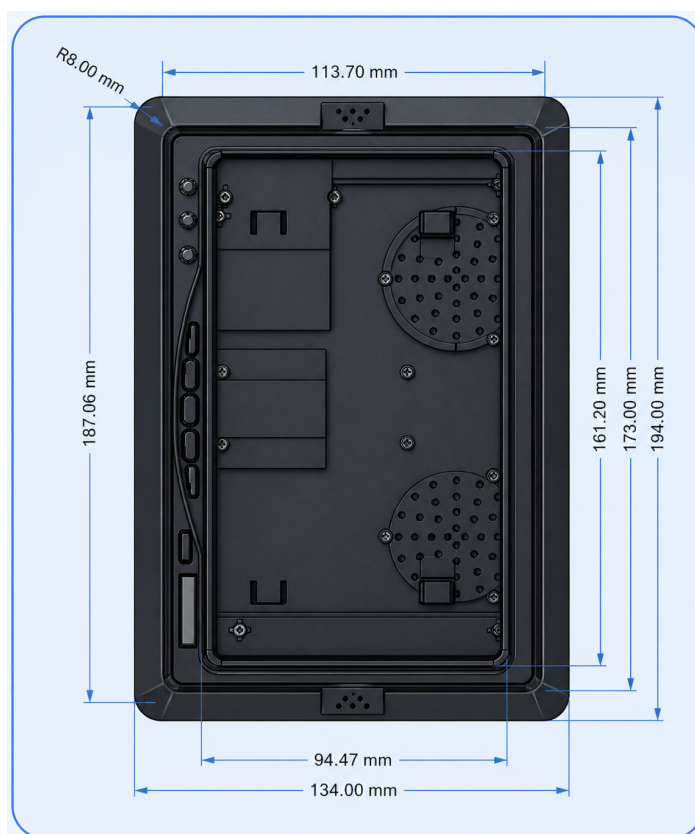

4. Parámetros funcionales

Ítem	Parámetro
Tamaño de pantalla	7 pulgadas (16:9)
Alimentación	DC 12-24 V
Potencia	6 W
Video	PAL y NTSC
Entrada de video	CVBS
Píxeles	800 × 480 píxeles
Ángulo de visión	60 / 50 / 60 / 60
Brillo	300 cd/m²
Temperatura de operación	-20 °C a 70 °C

5. Dimensiones de referencia